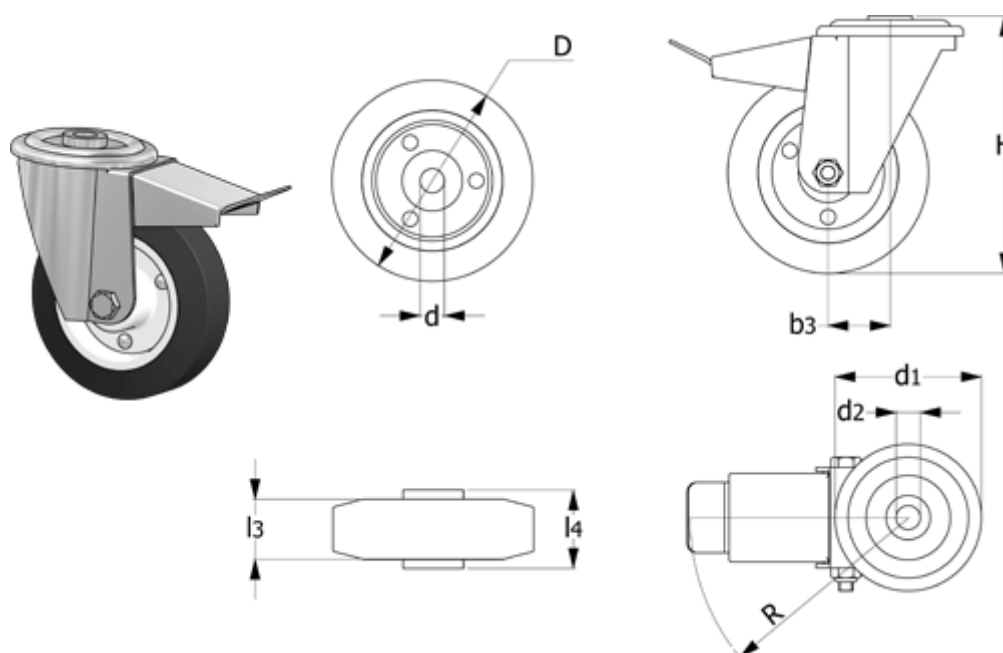

Varenummer: 2314450266
 Beskrivelse: E+G gummi hjul 450266
 RE.E3-150-FBF-N Drejeligt konsol m/bremse

Mål

b3	= 37	Kode	= 450266
d	= 15	l3	= 40
D	= 150	l4	= 44
d1	= 73	R	= 120
d2	= 12	Rullemodstand (N)	= 1000
Dynamisk belastning (N)	= 1700	Type	= RE.E3-150-FBF
g	= 1490		
H	= 182		